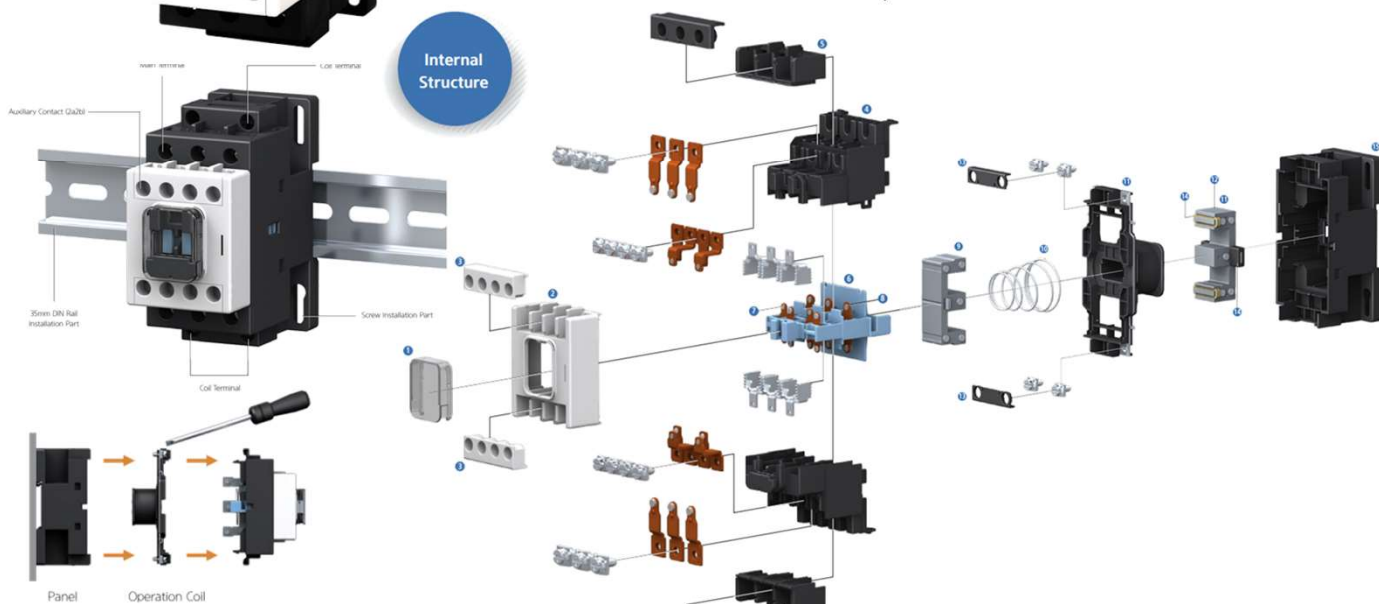

## CONTACTOR HGC3222NSX220 HYUNDAI

- Corriente Nominal; 32 Amp.
- Frecuencia: 50 Hz
- Tensión Nominal: 240/415 Vac
- N° de Polos: 3
- Bobina: 220Vac
- Aux: 2NA-2NC

Coil Terminal (M3.5)  
Main Terminal (M5)  
Aux. Terminal (M3.5)

AC Coil