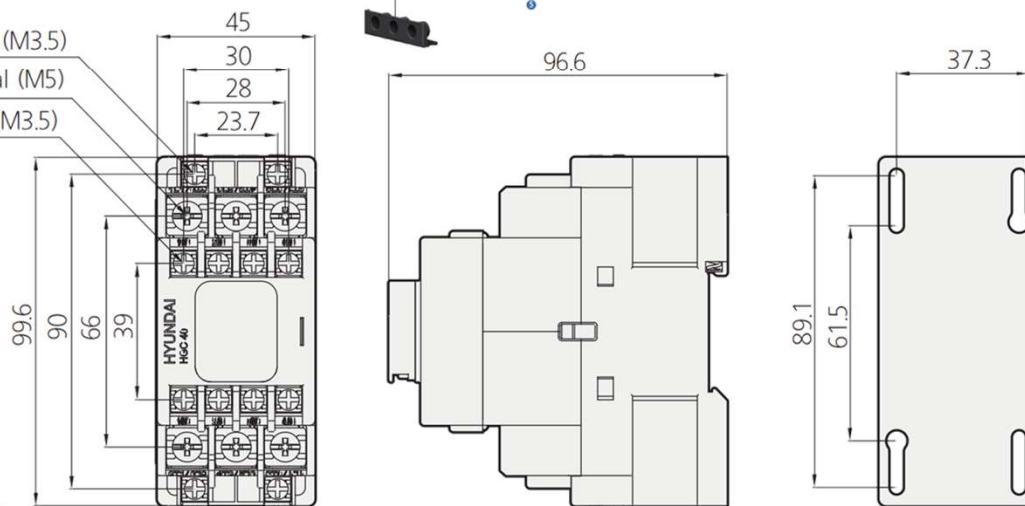

## CONTACTOR HGC3222NSX220 HYUNDAI

- Corriente Nominal; 32 Amp.
- Frecuencia: 50 Hz
- Tensión Nominal: 240/415 Vac
- N° de Polos: 3
- Bobina: 220Vac
- Aux: 2NA-2NC

Coil Terminal (M3.5)  
Main Terminal (M5)  
Aux. Terminal (M3.5)