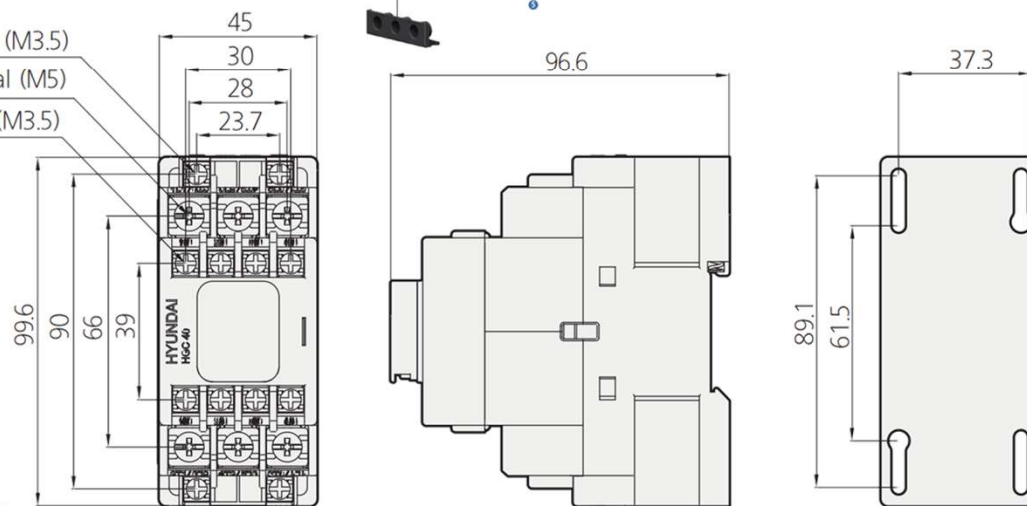

## CONTACTOR HGC3222NSX110 HYUNDAI

- Corriente Nominal; 32 Amp.
- Frecuencia: 50 Hz
- Tensión Nominal: 240/415 Vac
- N° de Polos: 3
- Bobina: 110Vac
- Aux: 2NA-2NC

Coil Terminal (M3.5)  
Main Terminal (M5)  
Aux. Terminal (M3.5)