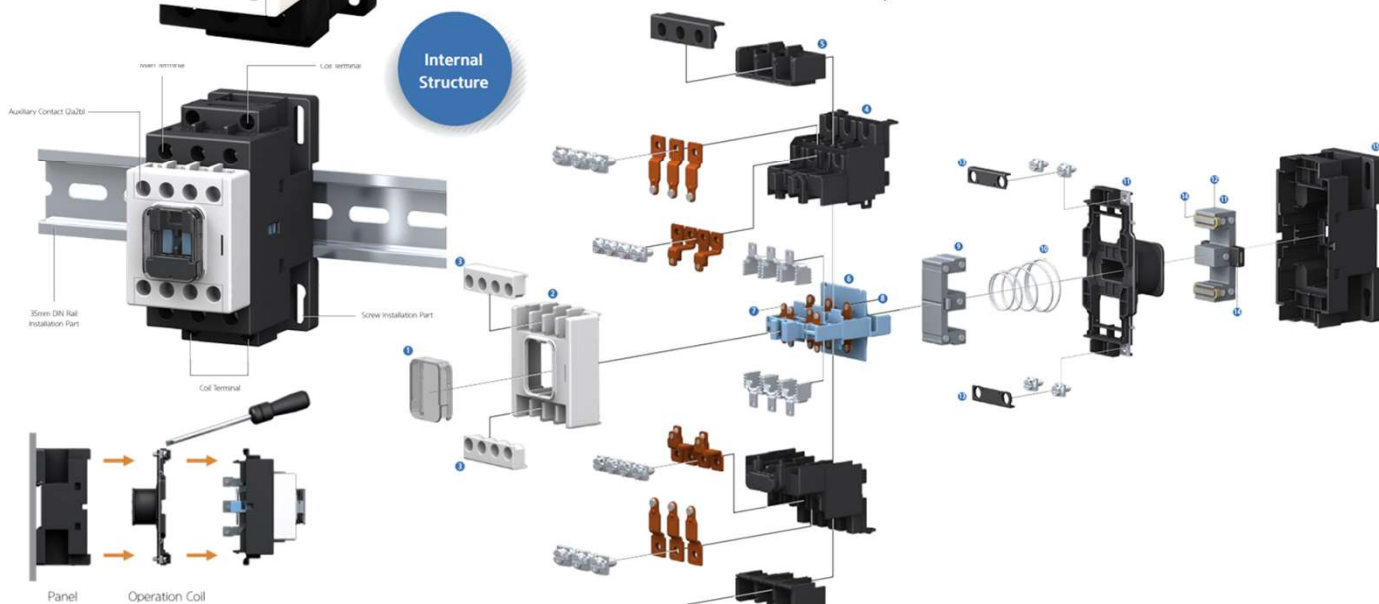

## CONTACTOR HGC3222NSX110 HYUNDAI

- Corriente Nominal; 32 Amp.
- Frecuencia: 50 Hz
- Tensión Nominal: 240/415 Vac
- N° de Polos: 3
- Bobina: 110Vac
- Aux: 2NA-2NC

Coil Terminal (M3.5)  
Main Terminal (M5)  
Aux. Terminal (M3.5)

AC Coil