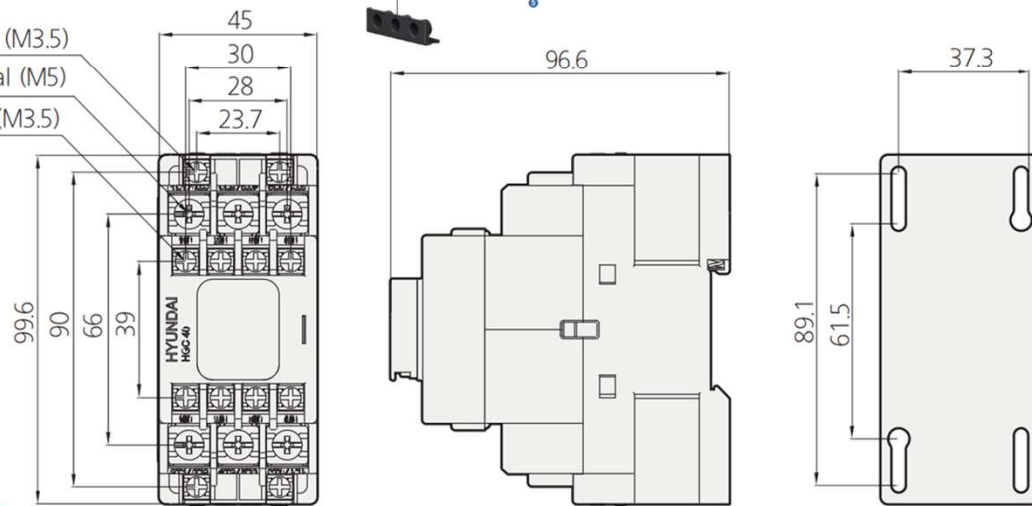

CONTACTOR HGC2522NSX110 HYUNDAI

- Corriente Nominal; 25 Amp.
- Frecuencia: 50 Hz
- Tensión Nominal: 240/415 Vac
- N° de Polos: 3
- Bobina: 110Vac
- Aux: 2NA-2NC

Coil Terminal (M3.5)
Main Terminal (M5)
Aux. Terminal (M3.5)