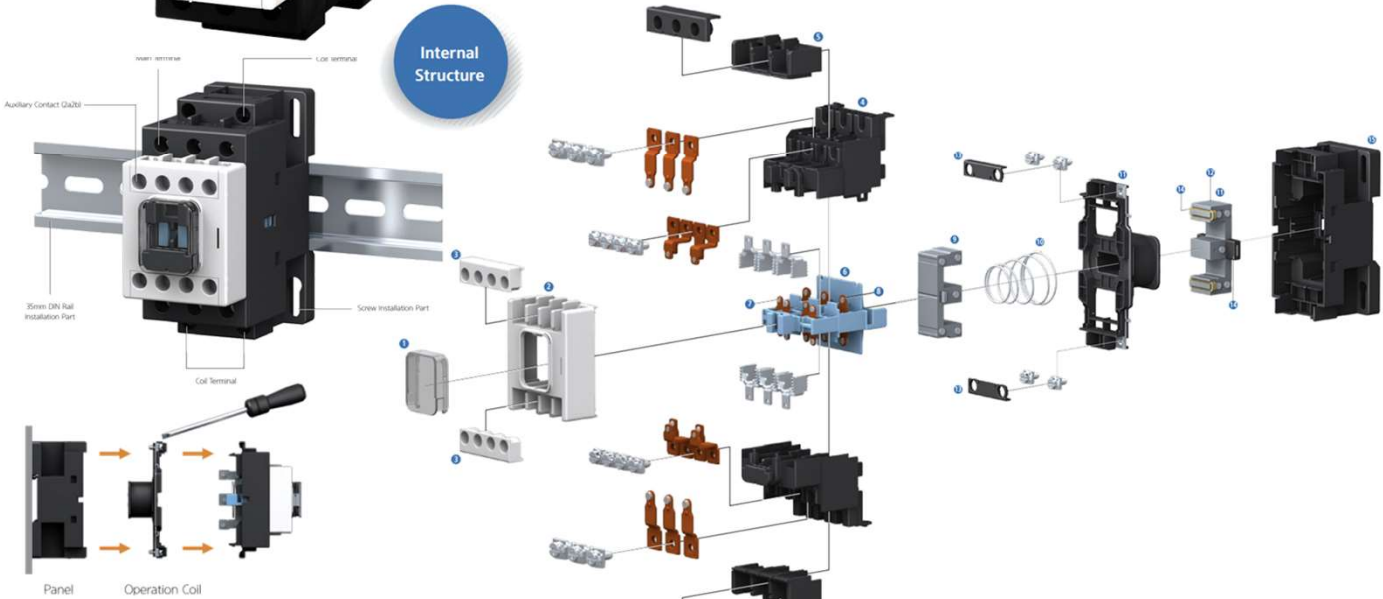

CONTACTOR HGC2522NSX110 HYUNDAI

- Corriente Nominal; 25 Amp.
- Frecuencia: 50 Hz
- Tensión Nominal: 240/415 Vac
- N° de Polos: 3
- Bobina: 110Vac
- Aux: 2NA-2NC

Coil Terminal (M3.5)
Main Terminal (M5)
Aux. Terminal (M3.5)

AC Coil