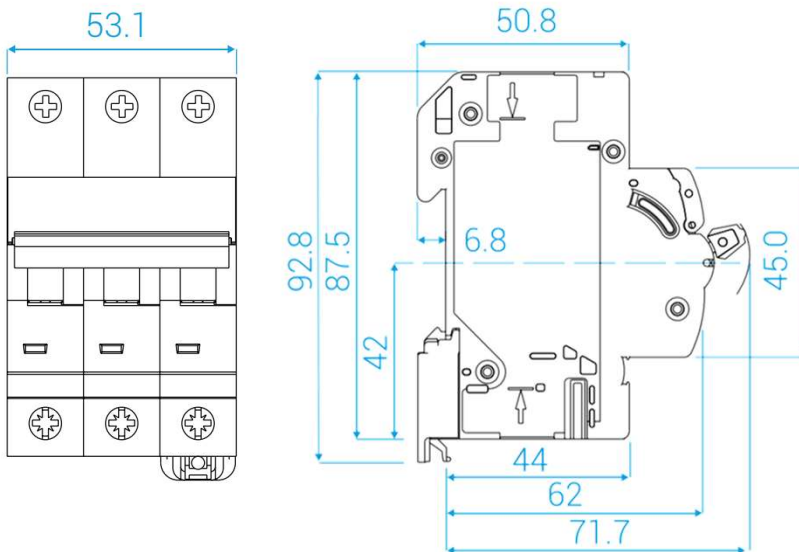

AUTOMÁTICO HGD63H3PMCS0000C00063 HYUNDAI

- Corriente Nominal; 63 Amp.
- Frecuencia: 50 Hz
- Tensión Nominal: 240/415 Vac
- N° de Polos: 3
- Ruptura: 10 kA

Vista Interna