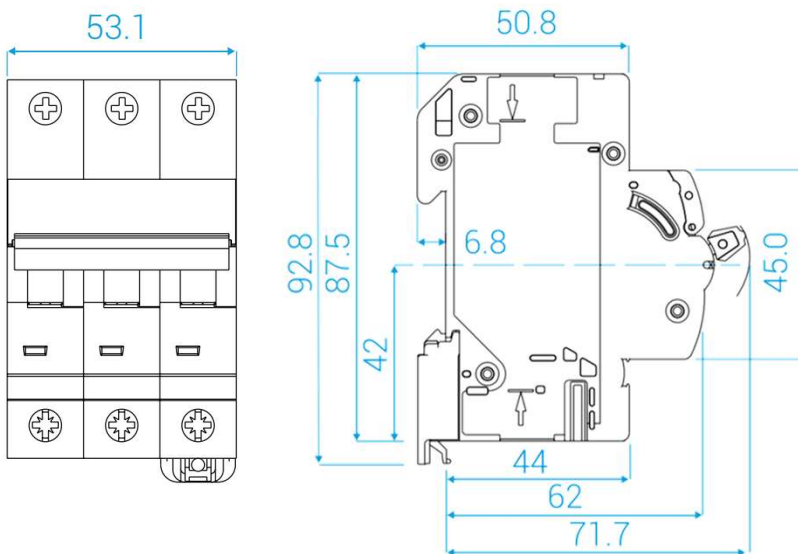

## AUTOMÁTICO HGD63H3PMCS0000C00050 HYUNDAI

- Corriente Nominal; 50 Amp.
- Frecuencia: 50 Hz
- Tensión Nominal: 240/415 Vac
- N° de Polos: 3
- Ruptura: 10 kA

Vista Interna