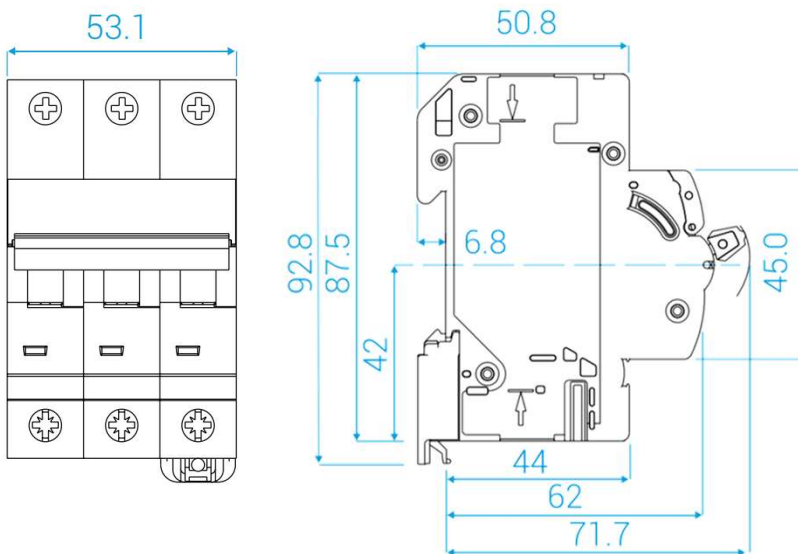

AUTOMÁTICO HGD63H3PMCS0000C00040 HYUNDAI

- Corriente Nominal; 40 Amp.
- Frecuencia: 50 Hz
- Tensión Nominal: 240/415 Vac
- N° de Polos: 3
- Ruptura: 10 kA

Vista Interna