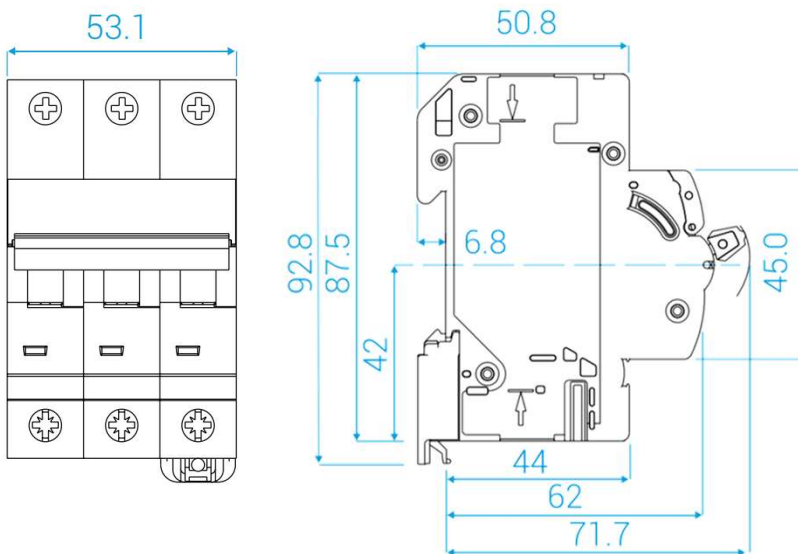

AUTOMÁTICO HGD63H3PMCS0000C00032 HYUNDAI

- Corriente Nominal; 32 Amp.
- Frecuencia: 50 Hz
- Tensión Nominal: 240/415 Vac
- N° de Polos: 3
- Ruptura: 10 kA

Vista Interna