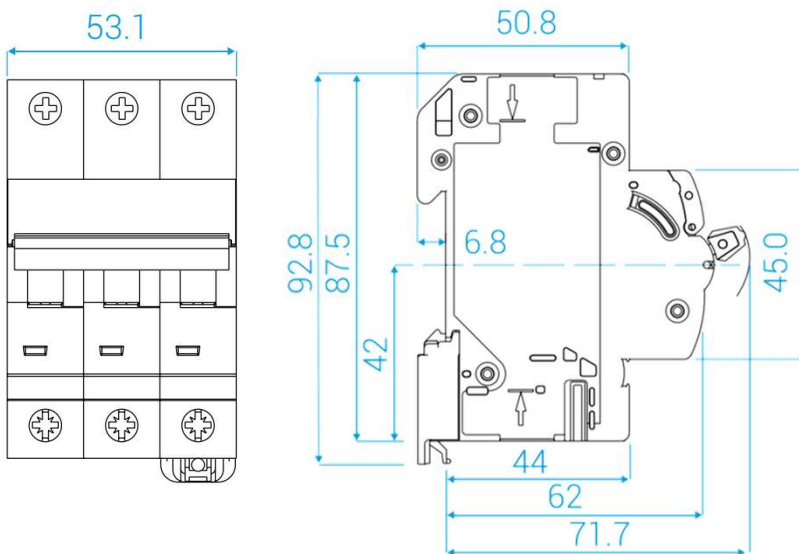

## AUTOMÁTICO HGD63H3PMCS0000C00025 HYUNDAI

- Corriente Nominal; 25 Amp.
- Frecuencia: 50 Hz
- Tensión Nominal: 240/415 Vac
- N° de Polos: 3
- Ruptura: 10 kA

Vista Interna