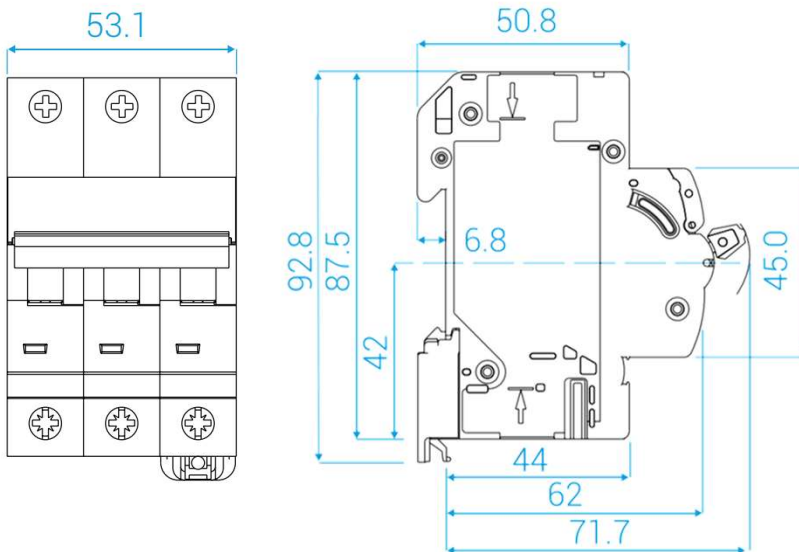

AUTOMÁTICO HGD63H3PMCS0000C00016 HYUNDAI

- Corriente Nominal; 16 Amp.
- Frecuencia: 50 Hz
- Tensión Nominal: 240/415 Vac
- N° de Polos: 3
- Ruptura: 10 kA

Vista Interna