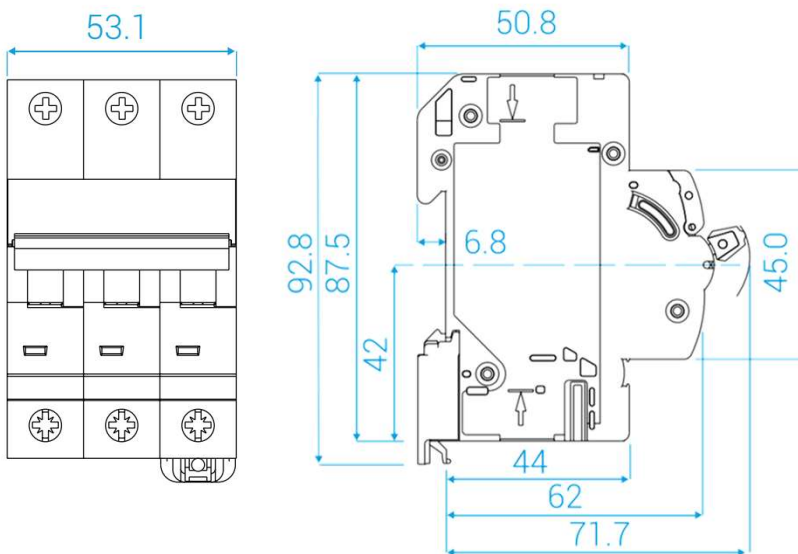

AUTOMÁTICO HGD63H3PMCS0000C00010 HYUNDAI

- Corriente Nominal; 10 Amp.
- Frecuencia: 50 Hz
- Tensión Nominal: 240/415 Vac
- N° de Polos: 3
- Ruptura: 10 kA

Vista Interna