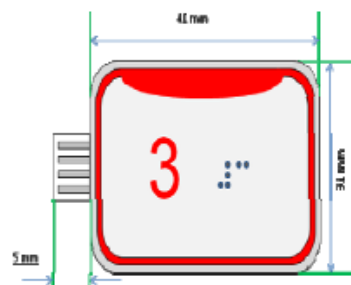

PULSADOR LG3B. NUMERICO AZUL

Cod: 20710766012

Principio de funcionamiento

-Enviar un Pulso para activar una Llamada o una Alarma N/A

Formatos

- Cuadrados del:
Numéricos del -3 al 26
Abrir
Cerrar
Citófono
Alarma
Subida
Bajada

Alimentación

-Tensión hasta 24VC

Sistema Braille

Conexión

Planta Lateral

Planta Frontal

Perforación