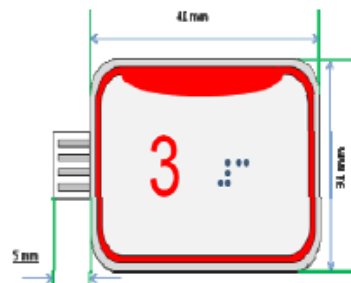

Alimentación

-Tensión hasta 24VC

Sistema Braille

Conexión

Planta Lateral

Planta Frontal

Perforación