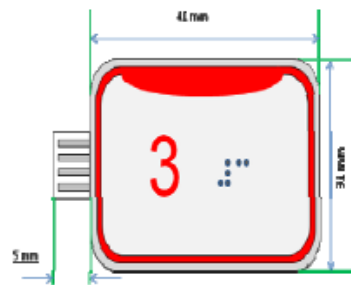

**PULSADOR LG3B.
AZUL BAJADA**

Cod: 20710766010

Principio de funcionamiento

-Enviar un Pulso para activar una Llamada o una Alarma N/A

Formatos

- Cuadrados del:
Numéricos del -3 al 26
Abrir
Cerrar
Citófono
Alarma
Subida
Bajada

Alimentación

-Tensión hasta 24VC

Sistema Braille

Conexión

Planta Lateral

Planta Frontal

Perforación