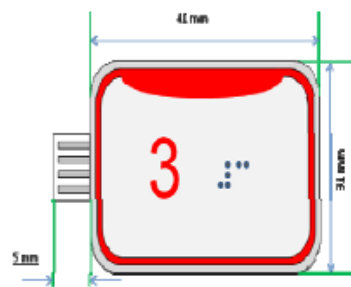

**PULSADOR LG3B.
AZUL ALARMA**

Cod: 20710767010

Principio de funcionamiento

-Enviar un Pulso para activar una Llamada o una Alarma N/A

Formatos

- Cuadrados del:
Numéricos del -3 al 26
Abrir
Cerrar
Citófono
Alarma
Subida
Bajada

Alimentación

-Tensión hasta 24VC

Sistema Braille

Conexión

Planta Lateral

Planta Frontal

Perforación