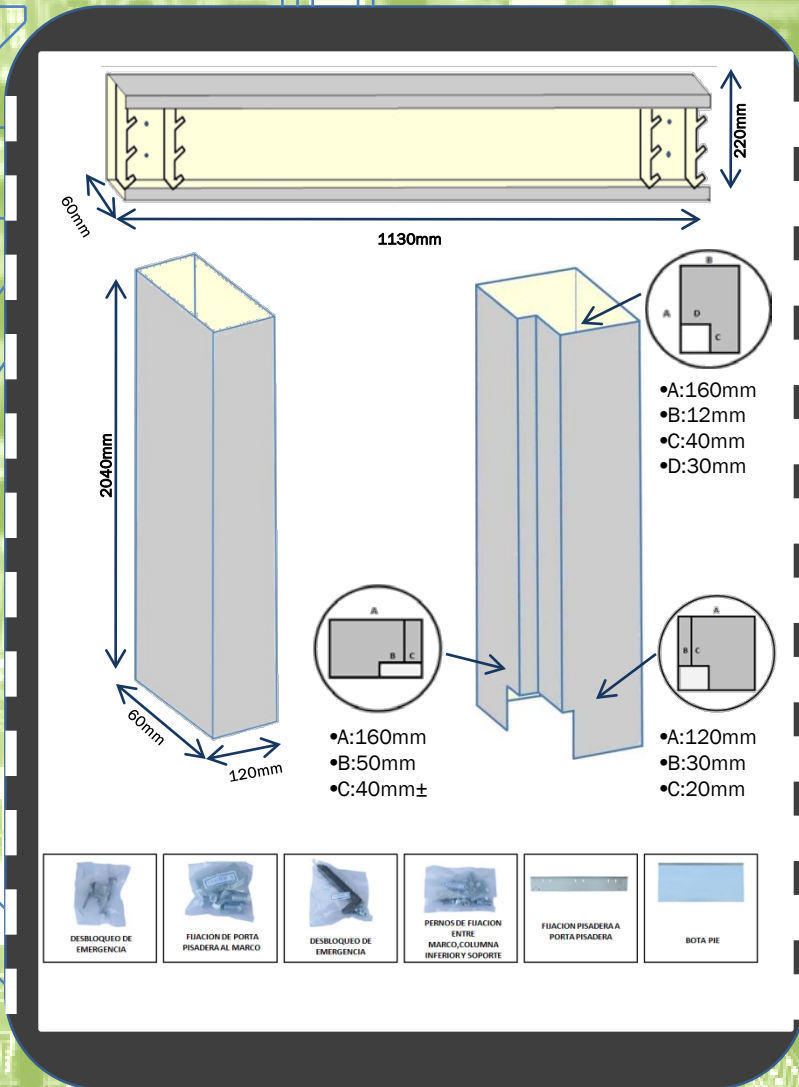

**Marco Puerta De Piso Lateral
800mm. Right Acero Inox.**
Cod: 20610769086

Características:

- Cubierta Acero Inoxidable.
- Lamina protectora Removible.
 - Compuesto por:
 - 1 Dintel
- 1Pierna Apertura Derecha
 - 1Pierna complemento.