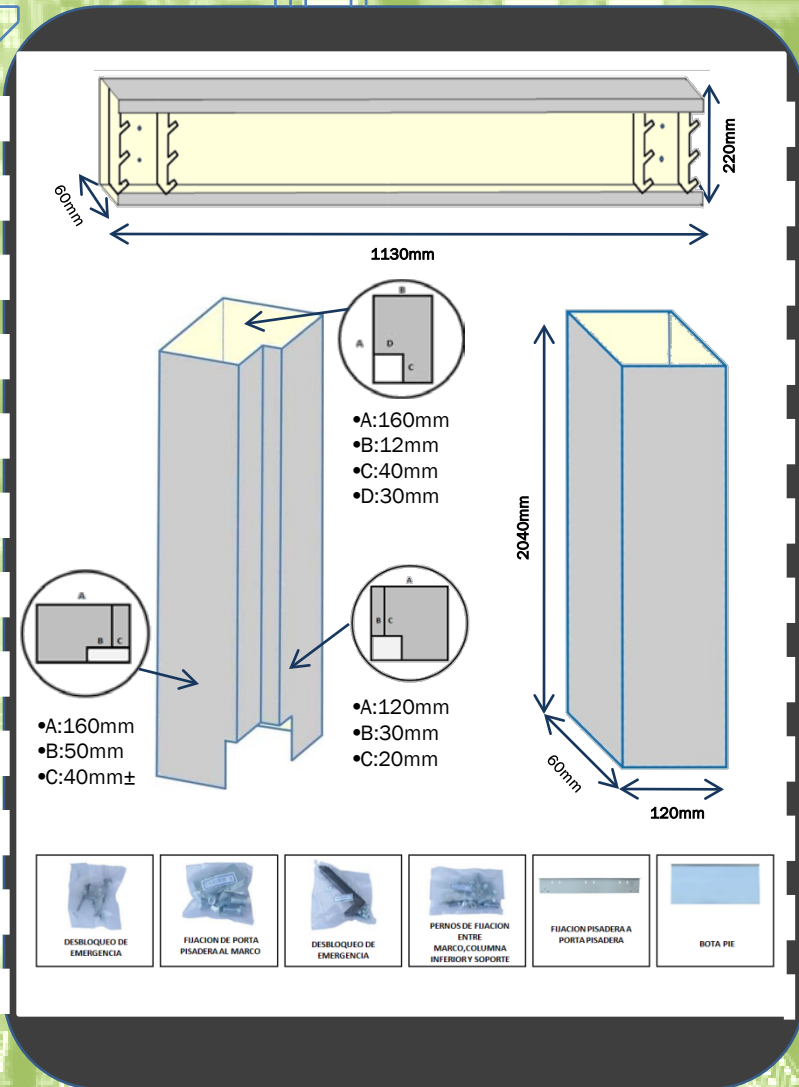

**Marco Puerta De Piso Lateral  
800mm. Left Acero Inox.**  
Cod: 20610709084

**Características:**

- Cubierta Acero Inoxidable.
- Lamina protectora Removible.
  - Compuesto por:
    - 1 Dintel
- 1Pierna Apertura Izquierda.
  - 1Pierna complemento.