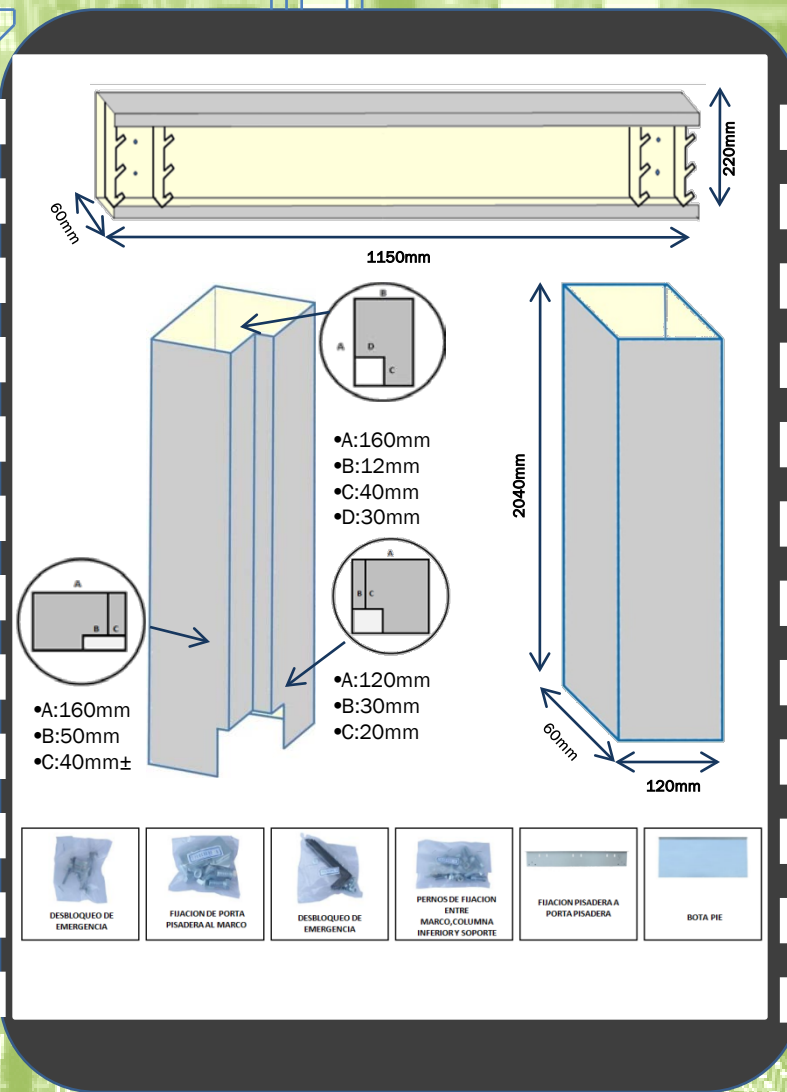

**Marco Puerta De Piso Lateral  
1000mm. Left Acero Inox.**  
Cod: 20610769102

**Características:**

- Cubierta Acero Inoxidable.
- Lamina protectora Removible.
  - Compuesto por:
    - 1 Dintel
- 1Pierna Apertura Izquierda.
  - 1Pierna complemento.