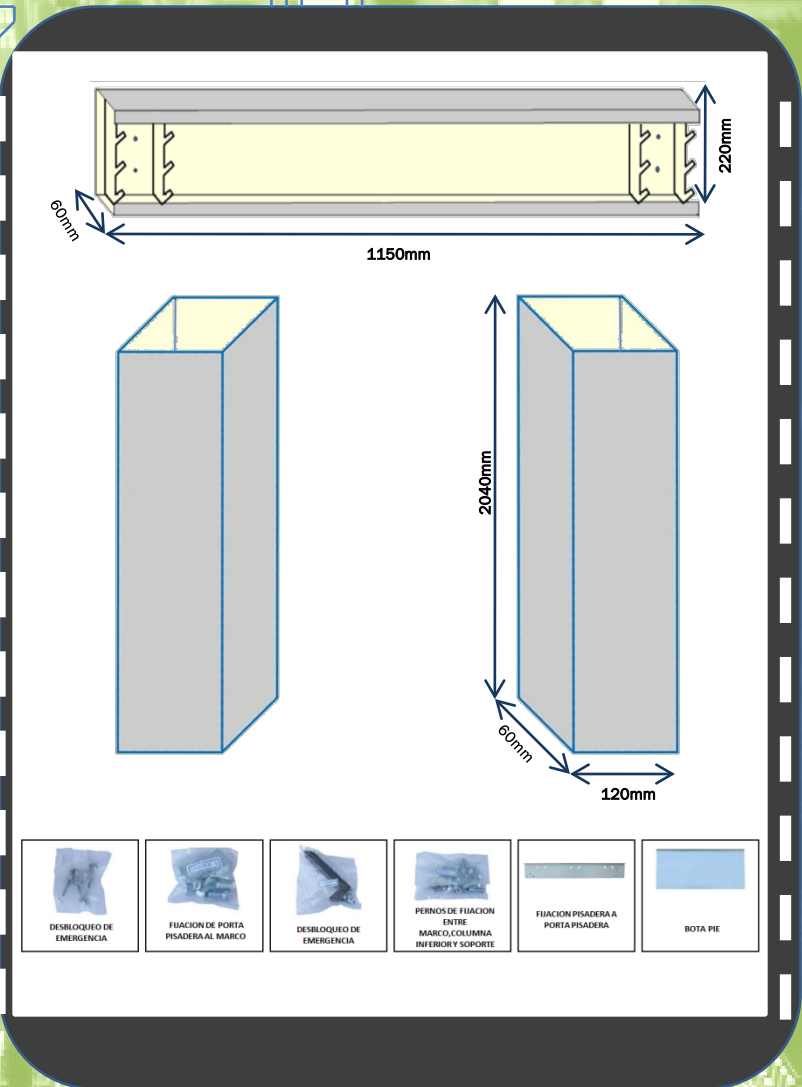

**Marco Puerta De Piso Central**  
**1000mm. Acero Inox.**  
Cod: 20610769099

**Características:**

- Cubierta Acero Inoxidable.
- Lamina protectora Removible.
  - Compuesto por:
    - 1 Dintel
- 2 Pierna Apertura Central.