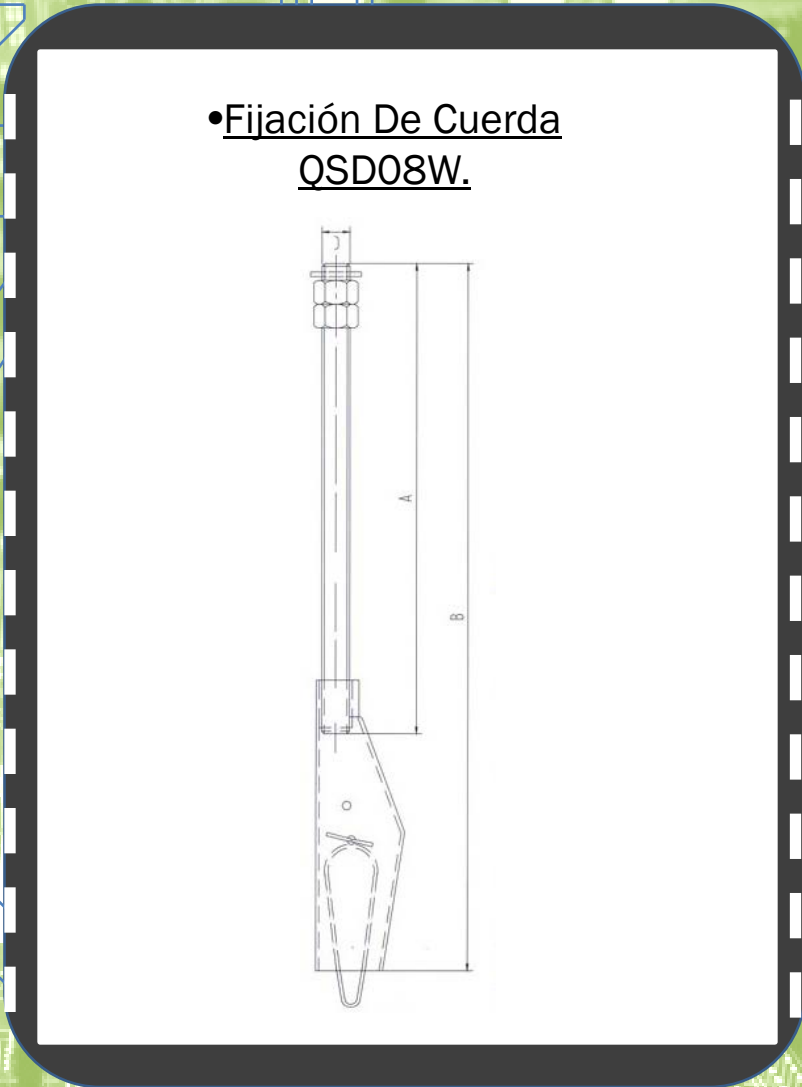

**CONO DE SUSPENSION.
QSD08W.**
•Cod:20210769061

•FICHA TECNICA:

MODEL	A	B	C	HOLE
QSD08W	245	375	M14	16