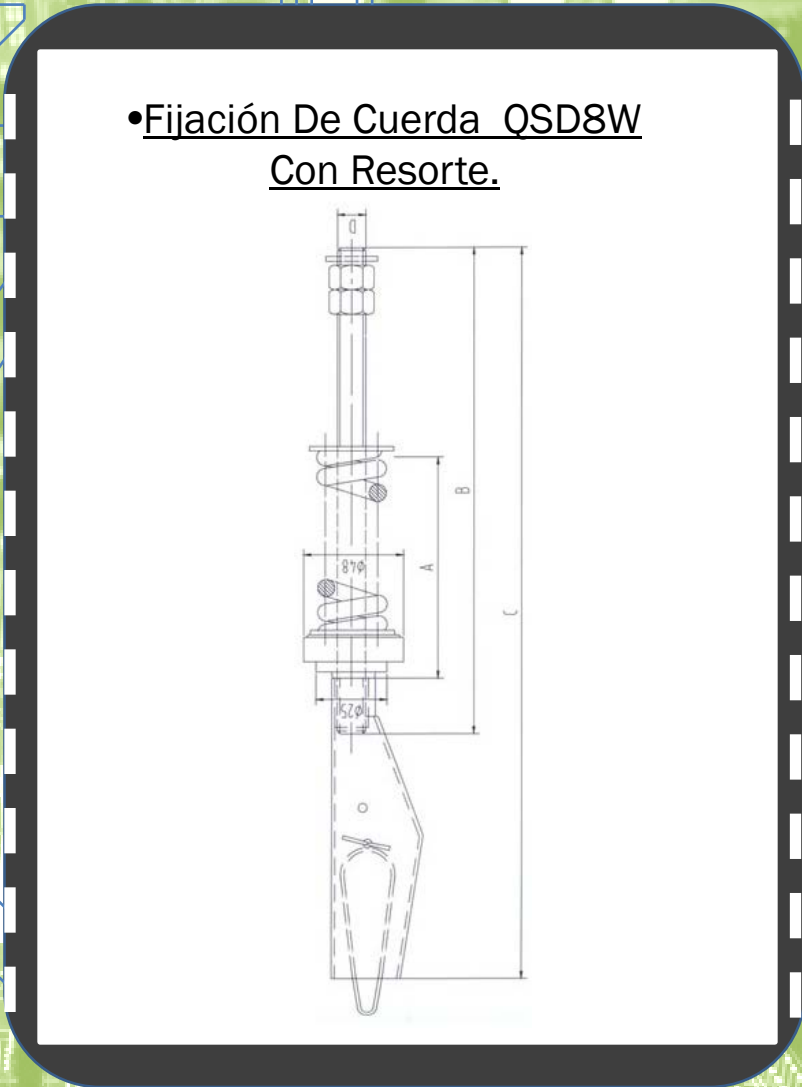

**CONO DE SUSPENSION.
QSD08W CON RESORTE.**
•Cod:20210769062

•FICHA TECNICA:

MODEL	A	B	C	D	HOLE
QSD08W	100	245	375	M14	26