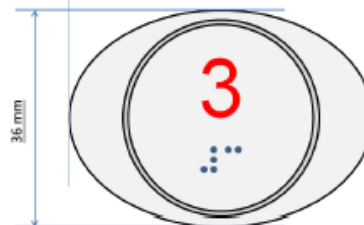

**PULSADOR LGNICE.
ROJO CERRAR**

Cod: 20710767008

Principio de funcionamiento

-Enviar un Pulso para activar una Llamada o una Alarma N/A

Formatos

- Redondos del:
Numéricos del -3 al 26
Abrir
Cerrar
Citófono
Alarma
Subida
Bajada

Alimentación

-Tensión hasta 24VC

Sistema Braille

Conexión

Planta Lateral

Planta Frontal

Perforación