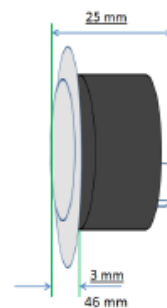

**PULSADOR LGNICE.
ROJO CERRAR**

Cod: 20710767008

Principio de funcionamiento

-Enviar un Pulso para activar una Llamada o una Alarma N/A

Formatos

- Redondos del:
Numéricos del -3 al 26
Abrir
Cerrar
Citófono
Alarma
Subida
Bajada

Alimentación

-Tensión hasta 24VC

Sistema Braille

Conexión

Planta Lateral

Planta Frontal

Perforación