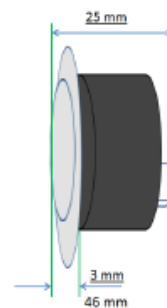

**PULSADOR LGNICE.
ROJO BAJADA**

Cod: 20710767004

Principio de funcionamiento

-Enviar un Pulso para activar una Llamada o una Alarma N/A

Formatos

- Redondos del:
Numéricos del -3 al 26
Abrir
Cerrar
Citófono
Alarma
Subida
Bajada

Alimentación

-Tensión hasta 24VC

Sistema Braille

Conexión

Planta Lateral

Planta Frontal

Perforación