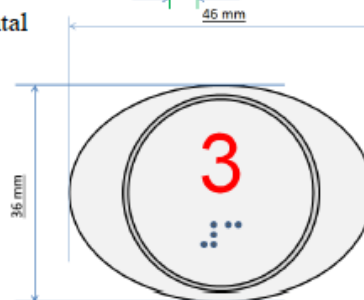

Alimentación

-Tensión hasta 24VC

Sistema Braille

Conexión

Planta Lateral

Planta Frontal

Perforación