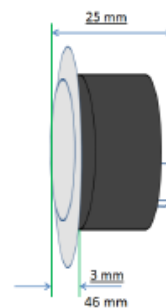

**PULSADOR LGNICE.
ROJO ABRIR**

Cod: 20710767005

Principio de funcionamiento

-Enviar un Pulso para activar una Llamada o una Alarma N/A

Formatos

- Redondos del:
Numéricos del -3 al 26
Abrir
Cerrar
Citófono
Alarma
Subida
Bajada

Alimentación

-Tensión hasta 24VC

Sistema Braille

Conexión

Planta Lateral

Planta Frontal

Perforación