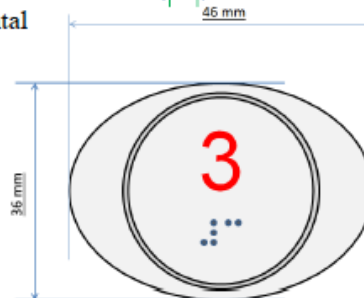

Alimentación

-Tensión hasta 24VC

Sistema Braille

Conexión

Planta Lateral

Planta Frontal

Perforación