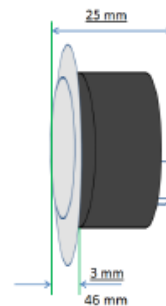

**PULSADOR LGNICE.
CITOFONO ROJO**

Cod: 20710767019

Principio de funcionamiento

-Enviar un Pulso para activar una Llamada o una Alarma N/A

Formatos

- Redondos del:
Numéricos del -3 al 26
Abrir
Cerrar
Citófono
Alarma
Subida
Bajada

Alimentación

-Tensión hasta 24VC

Sistema Braille

Conexión

Planta Lateral

Planta Frontal

Perforación