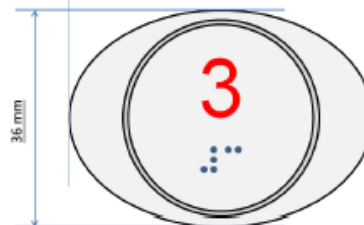

**PULSADOR LGNICE.
CITOFONO AZUL**

Cod: 20710767023

Principio de funcionamiento

-Enviar un Pulso para activar una Llamada o una Alarma N/A

Formatos

- Redondos del:
Numéricos del -3 al 26
Abrir
Cerrar
Citófono
Alarma
Subida
Bajada

Alimentación

-Tensión hasta 24VC

Sistema Braille

Conexión

Planta Lateral

Planta Frontal

Perforación