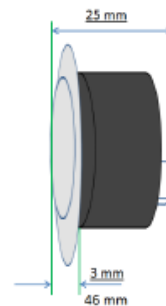

Alimentación

-Tensión hasta 24VC

Sistema Braille

Conexión

Planta Lateral

Planta Frontal

Perforación