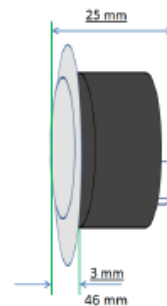

Alimentación

-Tensión hasta 24VC

Sistema Braille

Conexión

Planta Lateral

Planta Frontal

Perforación