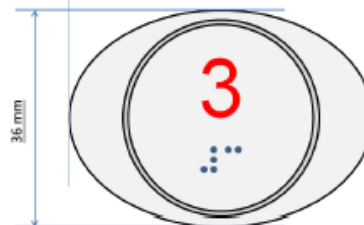

**PULSADOR LGNICE.
AZUL BAJADA**

Cod: 20710767003

Principio de funcionamiento

-Enviar un Pulso para activar una Llamada o una Alarma N/A

Formatos

- Redondos del:
Numéricos del -3 al 26
Abrir
Cerrar
Citófono
Alarma
Subida
Bajada

Alimentación

-Tensión hasta 24VC

Sistema Braille

Conexión

Planta Lateral

Planta Frontal

Perforación