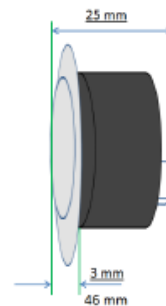

**PULSADOR LGNICE.
AZUL BAJADA**

Cod: 20710767003

Principio de funcionamiento

-Enviar un Pulso para activar una Llamada o una Alarma N/A

Formatos

- Redondos del:
Numéricos del -3 al 26
Abrir
Cerrar
Citófono
Alarma
Subida
Bajada

Alimentación

-Tensión hasta 24VC

Sistema Braille

Conexión

Planta Lateral

Planta Frontal

Perforación