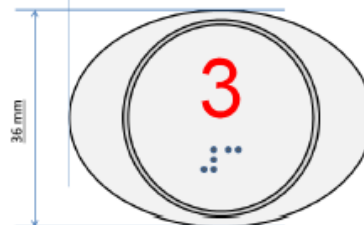

**PULSADOR LGNICE.  
AZUL ABRIR**

Cod: 20710767006

**Principio de funcionamiento**

-Enviar un Pulso para activar una Llamada o una Alarma N/A

**Formatos**

- Redondos del:  
Numéricos del -3 al 26  
Abrir  
Cerrar  
Citófono  
Alarma  
Subida  
Bajada

**Alimentación**

-Tensión hasta 24VC

**Sistema Braille**

**Conexión**

Planta Lateral

Planta Frontal

Perforación