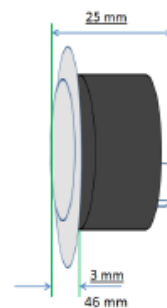

Alimentación

-Tensión hasta 24VC

Sistema Braille

Conexión

Planta Lateral

Planta Frontal

Perforación