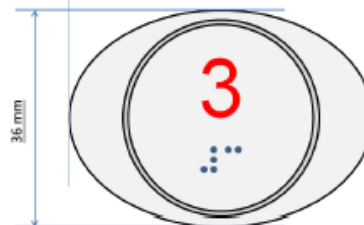

Alimentación

-Tensión hasta 24VC

Sistema Braille

Conexión

Planta Lateral

Planta Frontal

Perforación