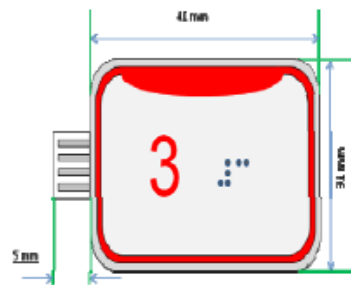

Alimentación

-Tensión hasta 24VC

Sistema Braille

Conexión

Planta Lateral

Planta Frontal

Perforación