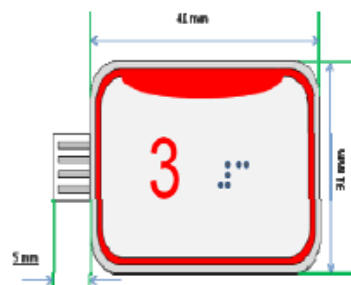

**PULSADOR LG3B
CITOFONO ROJO.**

Cod: 20710767020

Principio de funcionamiento

-Enviar un Pulso para activar una Llamada o una Alarma N/A

Formatos

- Cuadrados del:
Numéricos del -3 al 26
Abrir
Cerrar
Citófono
Alarma
Subida
Bajada

Alimentación

-Tensión hasta 24VC

Sistema Braille

Conexión

Planta Lateral

Planta Frontal

Perforación