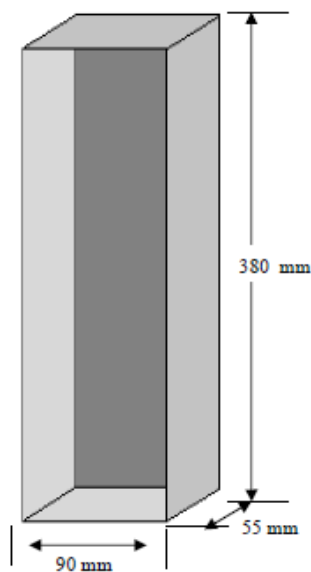

BTONERA HALL.
UN PUESTO LGNICE UN DISPLAY
Cod: 20210769033

Formatos
Un Puesto
Dos puestos

Base

Botoneras