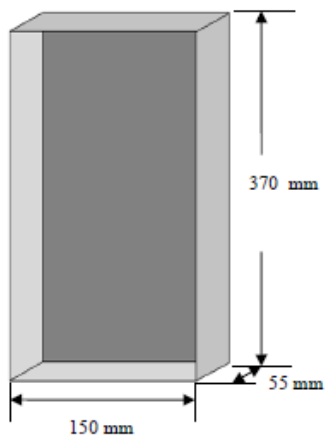

**BTONERA HALL.**  
UN PUESTO LGNICE DOS DISPLAY

Cod: 20210769032

**Formatos**  
Un Puesto  
Dos puestos

Base

Botoneras

170 mm