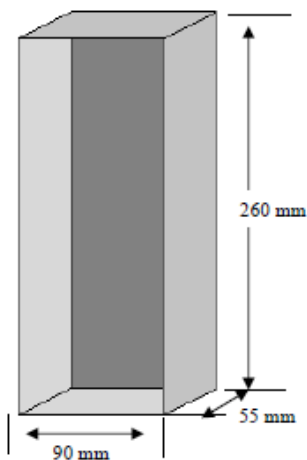

**BTONERA HALL.
DOS PUESTOS LGNICE**

Cod: 20210769030

Formatos
Un Puesto
Dos puestos

Base

Botoneras