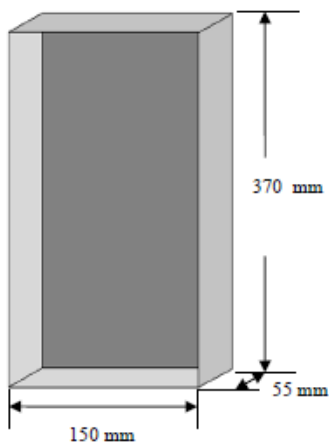

BTONERA HALL.

DOS PUESTOS LG3B DOS DISPLAY

Cod: 20210769006

Formatos
Un Puesto
Dos puestos

Base

Botoneras