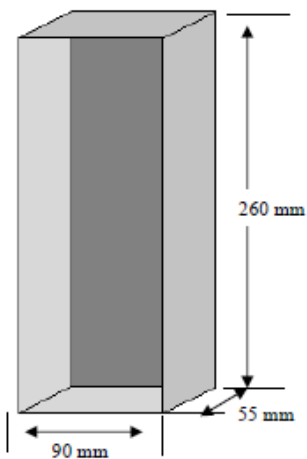

**BOTONERA HALL.
DOS PUESTOS LG3B**

Cod: 20210769031

Formatos
Un Puesto
Dos puestos

Base

Botoneras