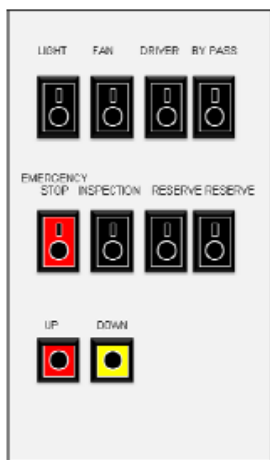

BOTONERA CABINA.
20 PUESTOS LG3B

Cod: 20210769001

Capacidad Total

12 Pisos
Abrir
Cerrar
Citófono
Alarma

**Comando de Inspección
Incluido**

Base

190 mm

Botonera