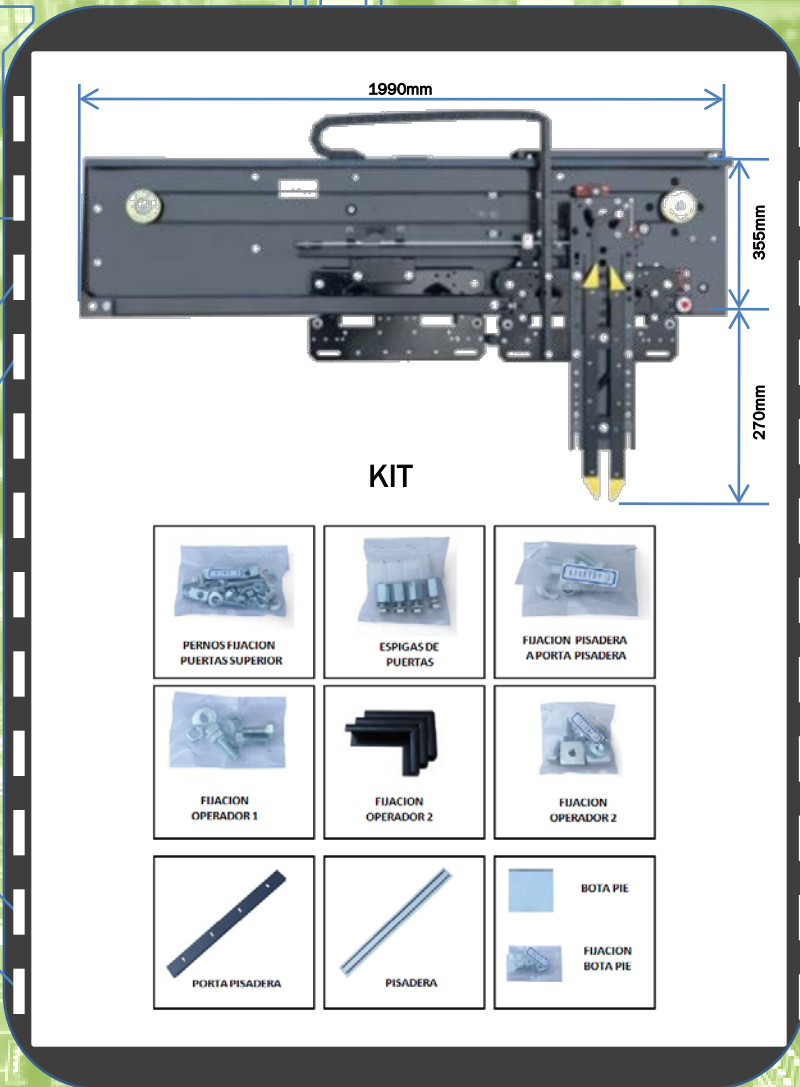

**Operador Puerta Lateral  
Axxon 1000mm Right**  
Cod: 20610769103

**Características**

- OPERADOR DERECHO
- APERTURA 1000MM
- RECORRIDO CON SENSORES
  - INCLUYE:
  - OPERADOR
  - PUERTAS
  - PISADERA
  - BOTA PIE
- CONJUNTO DE MONTAJE
