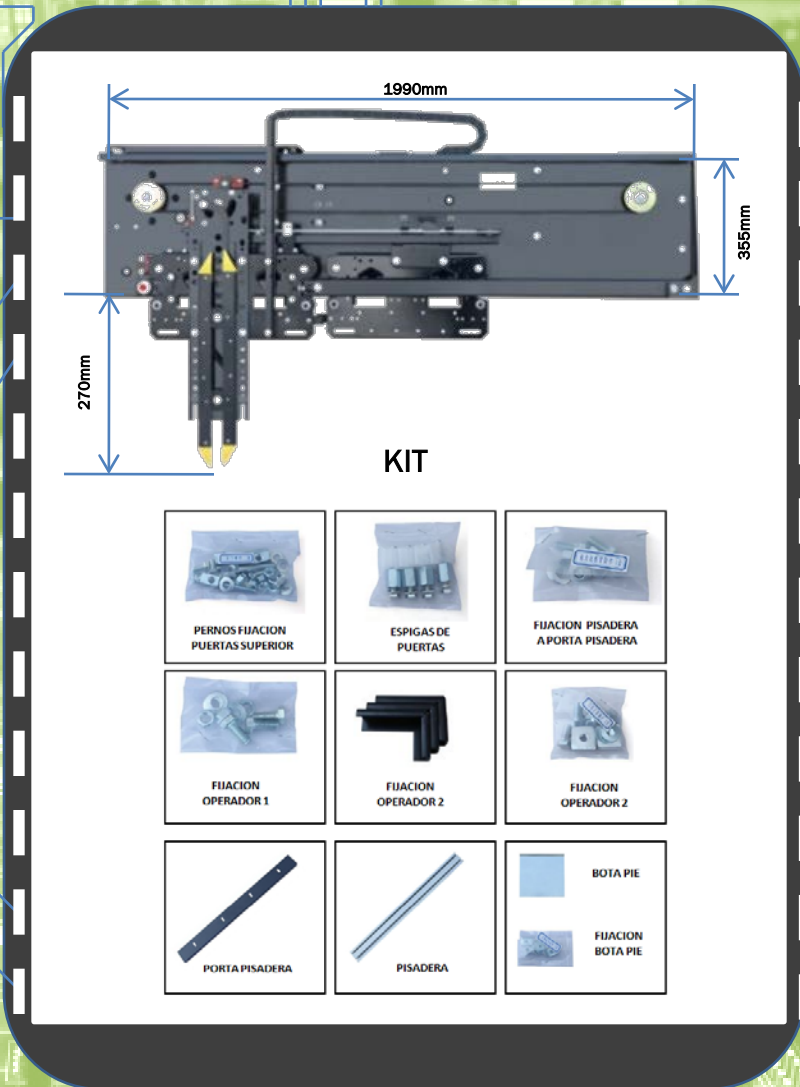

**Operador Puerta Lateral  
Axxon 1000mm Left**  
Cod: 20610769100

**Características**

- OPERADOR IZQUIERDA
- APERTURA 1000MM
- RECORRIDO CON SENSORES
  - INCLUYE:
  - OPERADOR
  - PUERTAS
  - PISADERA
  - BOTA PIE
- CONJUNTO DE MONTAJE

**CON VDF.**