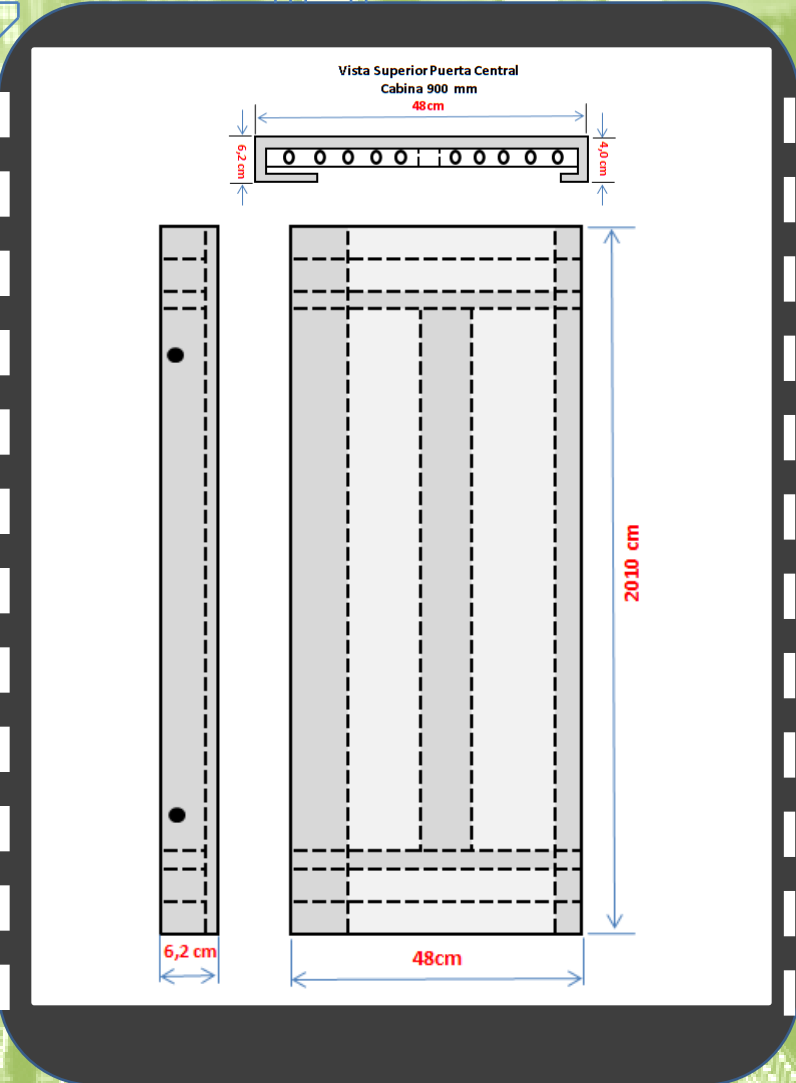

Puerta De Cabina Central
900mm. Acero Inox.
Cod: 20610769048

Características:

- Cubierta Acero Inoxidable
- Incluye Película Protectora Removible.