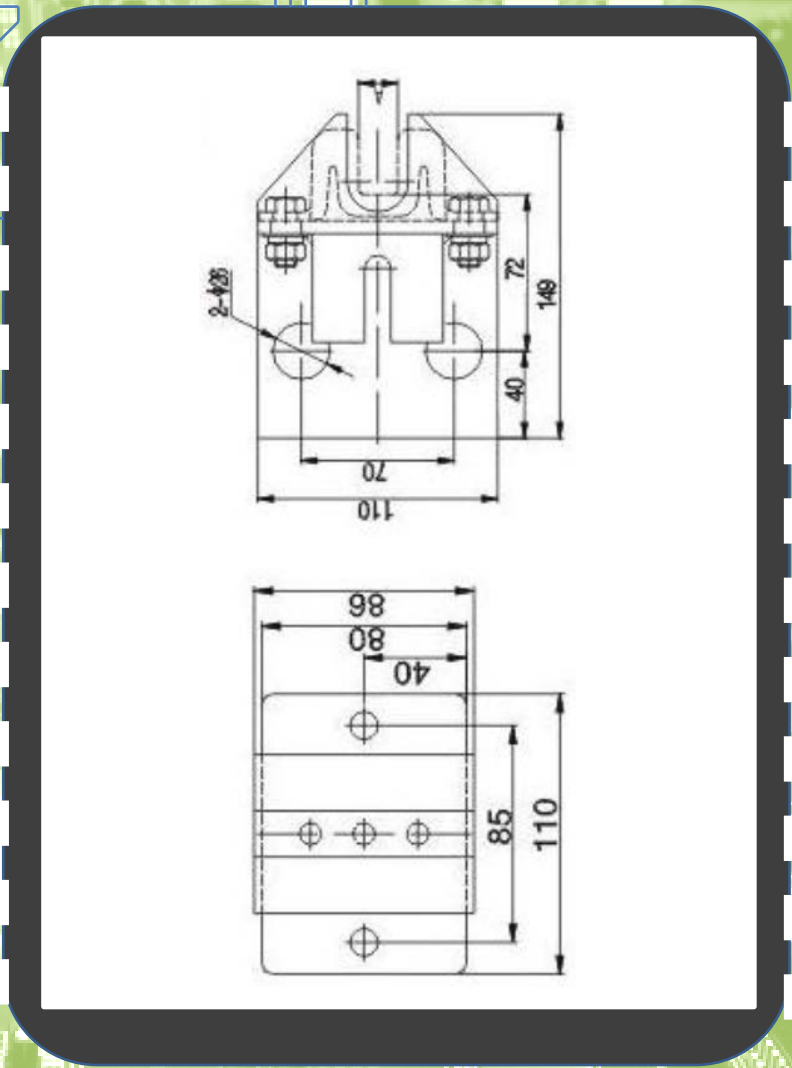

Guiadores.
KDX02-10MM

Cod: 20210769067

DATOS TECNICOS	
RANGO VELOCIDAD	1 m/s
ANCHO DE LA GUIA RIEL	10mm