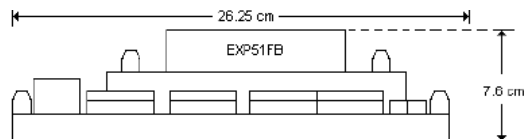

 - 1 puerto de comunicación RS422 para conexión a PC y accesorios
- Alimentación:**
- MA 0 VOLTS.
 - CA1,CA2 24VCC

Planta Lateral

Planta Frontal