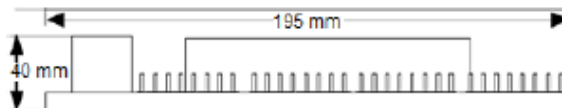

Planta Lateral