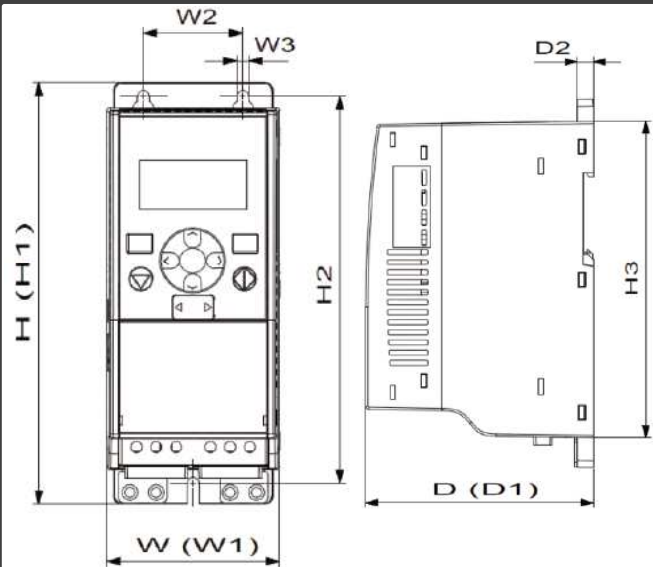

VDF HYUNDAI N800S0020
-3L-0005-4+BM3Y+IP20

Cod; 51170771002

Supply Voltaje ; 380-480v 3p
Power Kw ; 1,5
Power HP ; 2
Normal Duty ; 6,5 Amp.
Heavy Duty ; 4,3 Amp.
Kg ; 0,70

Frame	H1	H2	H3	W1	W2	W3	D1	D2
M12	195	183	170	90	62.5	5.5	101.5	7
M14	370	360.5	336.5	165	140	7	165	
M16	414	398	383	165	140	7	202	