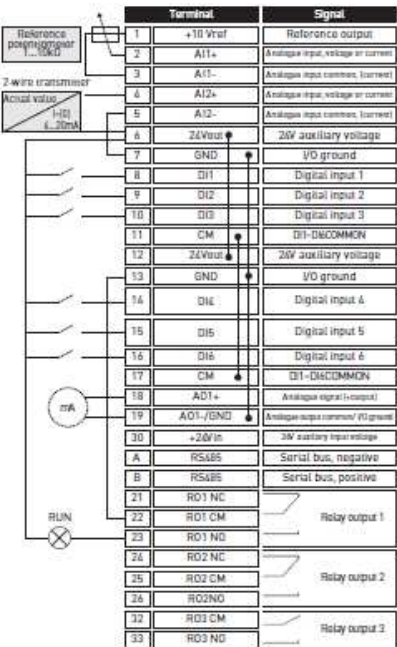

VDF HYUNDAI N800S0020
-3L-0005-4+BM3Y+IP20

Cod; 51170771002

Supply Voltaje ; 380-480v 3p
Power Kw ; 1,5
Power HP ; 2
Normal Duty ; 6,5 Amp.
Heavy Duty ; 4,3 Amp.
Kg ; 0,70

Frame	H1	H2	H3	W1	W2	W3	D1	D2
M12	195	183	170	90	62.5	5.5	101.5	7
M14	370	360.5	336.5	165	140	7	165	
M16	414	398	383	165	140	7	202	