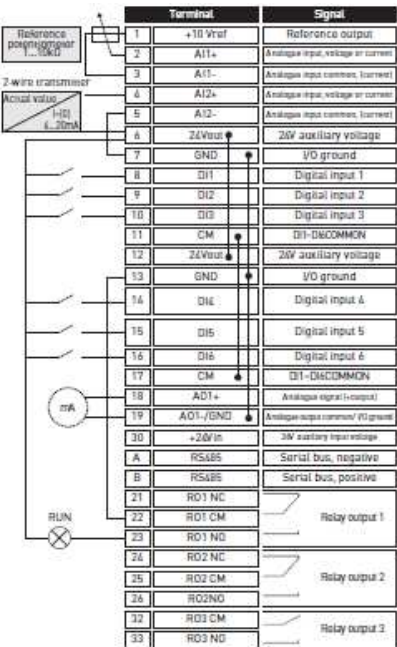

VDF HYUNDAI N800S0020
-1L-0007-2+BM3Y+IP20
Cod; 50660766003

Supply Voltaje ; 208-240v 1p
Power Kw ; 1,1
Power HP ; 2,0
Normal Duty ; 10,5 Amp.
Heavy Duty ; 7,0 Amp.
Kg ; 0,70

Frame	H1	H2	H3	W1	W2	W3	D1	D2
M12	195	183	170	90	62.5	5.5	101.5	7
M13	234.5	224	211.5	110	75	7	116.5	7
M14	370	350.5	334.5	165	140	7	165	7
M15	474	398	383	185	140	7	202	7