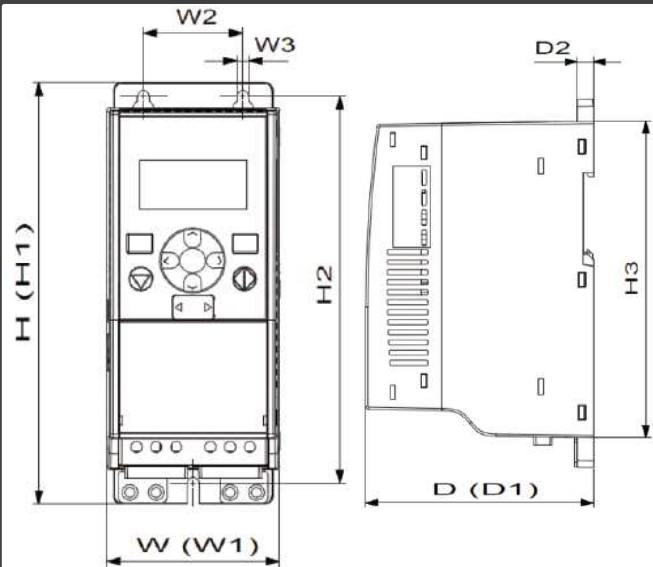

VDF HYUNDAI N800S0020
-1L-0007-2+BM3Y+IP20
Cod; 50660766003

Supply Voltaje ; 208-240v 1p
Power Kw ; 1,1
Power HP ; 2,0
Normal Duty ; 10,5 Amp.
Heavy Duty ; 7,0 Amp.
Kg ; 0,70

Frame	H1	H2	H3	W1	W2	W3	D1	D2
M12	195	183	170	90	62.5	5.5	101.5	7
M13	234.5	224	211.5	110	75	7	116.5	7
M14	370	350.5	334.5	165	140	7	165	7
M15	474	398	383	185	140	7	202	7